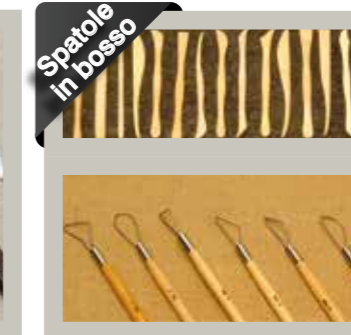

# ACCESSORI PER BELLE ARTI

**ACCESSORI**

CASSETTA PORTACOLORI - MANICHINO IN LEGNO - MANO IN LEGNO - TAVOLOZZE

CODICE	DESCRIZIONE	PEZZI CONFEZIONE	NUM. MIN. CONFEZIONE	PREZZO €
CPC2535	Cassetta portacolori in legno cm.25x35	1	1	20,04
CPC3040	Cassetta portacolori in legno cm.30x40	1	1	25,60
MANIK12	Manichino in legno alto cm.12	1	1	6,26
MANIK30	Manichino in legno alto cm.30 maschio o femmina	1	1	7,24
MANIK40	Manichino in legno alto cm.40 maschio o femmina	1	1	13,37
MANIK50	Manichino in legno alto cm.50 maschio o femmina	1	1	27,06
MANO20	Mano in legno alta cm.20 destra o sinistra	1	1	22,02
MANO25	Mano in legno alta cm.25 destra o sinistra	1	1	22,64
MANO30	Mano in legno alta cm.30 destra o sinistra	1	1	23,27
TAV2030	Tavolozza ovale in legno cm.20x30, spessore mm. 5	6	1	2,86
TAV3040	Tavolozza ovale in legno cm.30x40, spessore mm. 5	6	1	4,11
TAV2535R	Tavolozza rettangolare in legno cm.25x35, spessore mm. 5	6	1	3,67

**ACCESSORI**

MIRETTE - SECCHIELLO LAVAPENNELLI - SPATOLE - TUBI PORTADISEGNI

CODICE	DESCRIZIONE	PEZZI CONFEZIONE	NUM. MIN. CONFEZIONE	PREZZO €
1MIR	Mirette a filo tondo lunghe cm.20 (confezione di pezzi ass.)	6	6	6,57
1SECAL	Secchiello lavapennelli in alluminio, diametro mm. 100	1	1	3,75
1SECAC	Secchiello lavapennelli in acciaio, diametro mm. 150	1	1	22,14
1SPATA	Spatole in acciaio lucidato con lama da cm.10 (conf. di pezzi ass.)	5	6	11,02
1SPATB	Spatole in bosso lunghe cm.20 (confezione di pezzi ass.)	15	6	9,64
1TUBI05	Tubi portadisegni in plastica, grigio, lungo cm.105, diametro mm.80	1	6	6,94
1TUBI95	Tubi portadisegni in plastica, nero, lungo cm.95, diametro mm.100	1	6	8,37

**Secchielli**

**Spatole in acciaio**

**Spatole in bosso**

**Tubi**

**Cassetta Portacolori**

**Mani e Manichini**

**Tavolozze**