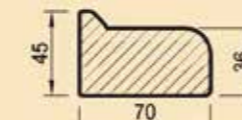

GALLERY 45x70

Tela a preparazione universale risvoltata e graffata sul retro
Telaio in abete mm. 45x70 - Cunei di legno inseriti

CODICE	TIPO TELA	PREZZO mq. €
TTGC4570	1508 - Cotone grana media	84,84
TTGCP4570	2411 - Cotone grana fine	86,72
TTGY4570	2005 - Juta	97,05
TTGL4570	2406 - Lino grana media	114,86

Sezioni listello