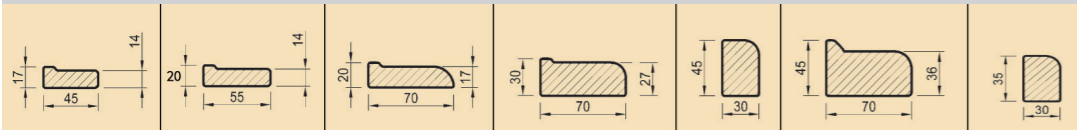

Imballo

Pannelli telati ovali blisterati singolarmente, tranciati sul bordo, pacchi da 12pz fino al formato cm.40x50 e da 6pz per il formato cm.50x70.

Pannelli Telati Tondi

Rayon - Grana fine
Tela tranciata sul bordo
Codice PTT

F.to cm.	Prezzo €
D. 15	0,97
D. 20	1,21
D. 22	1,54
D. 24	1,75
D. 30	2,39

Listelli

Listelli per telai in abete con incastro

Sezioni listelli con incastro

Codice	Descrizione	Spess. x Larg. mm.	Prezzo ml. / €
LT1745	Listello con incastro tagliato a misura (conf. da 20 pz)	17x45	2,23
LT2055	Listello con incastro tagliato a misura (conf. da 10 pz)	20x55	5,94
LT2070	Listello con incastro tagliato a misura (conf. da 10 pz)	20x70	8,14
LT3070	Listello con incastro tagliato a misura (conf. da 2 pz)	30x70	12,67
LT3530	Listello con incastro tagliato a misura (conf. da 10 pz)	35x30	4,55
LT4530	Listello con incastro tagliato a misura (conf. da 2 pz)	45x30	6,81
LT4570	Listello con incastro tagliato a misura (conf. da 2 pz)	45x70	18,20