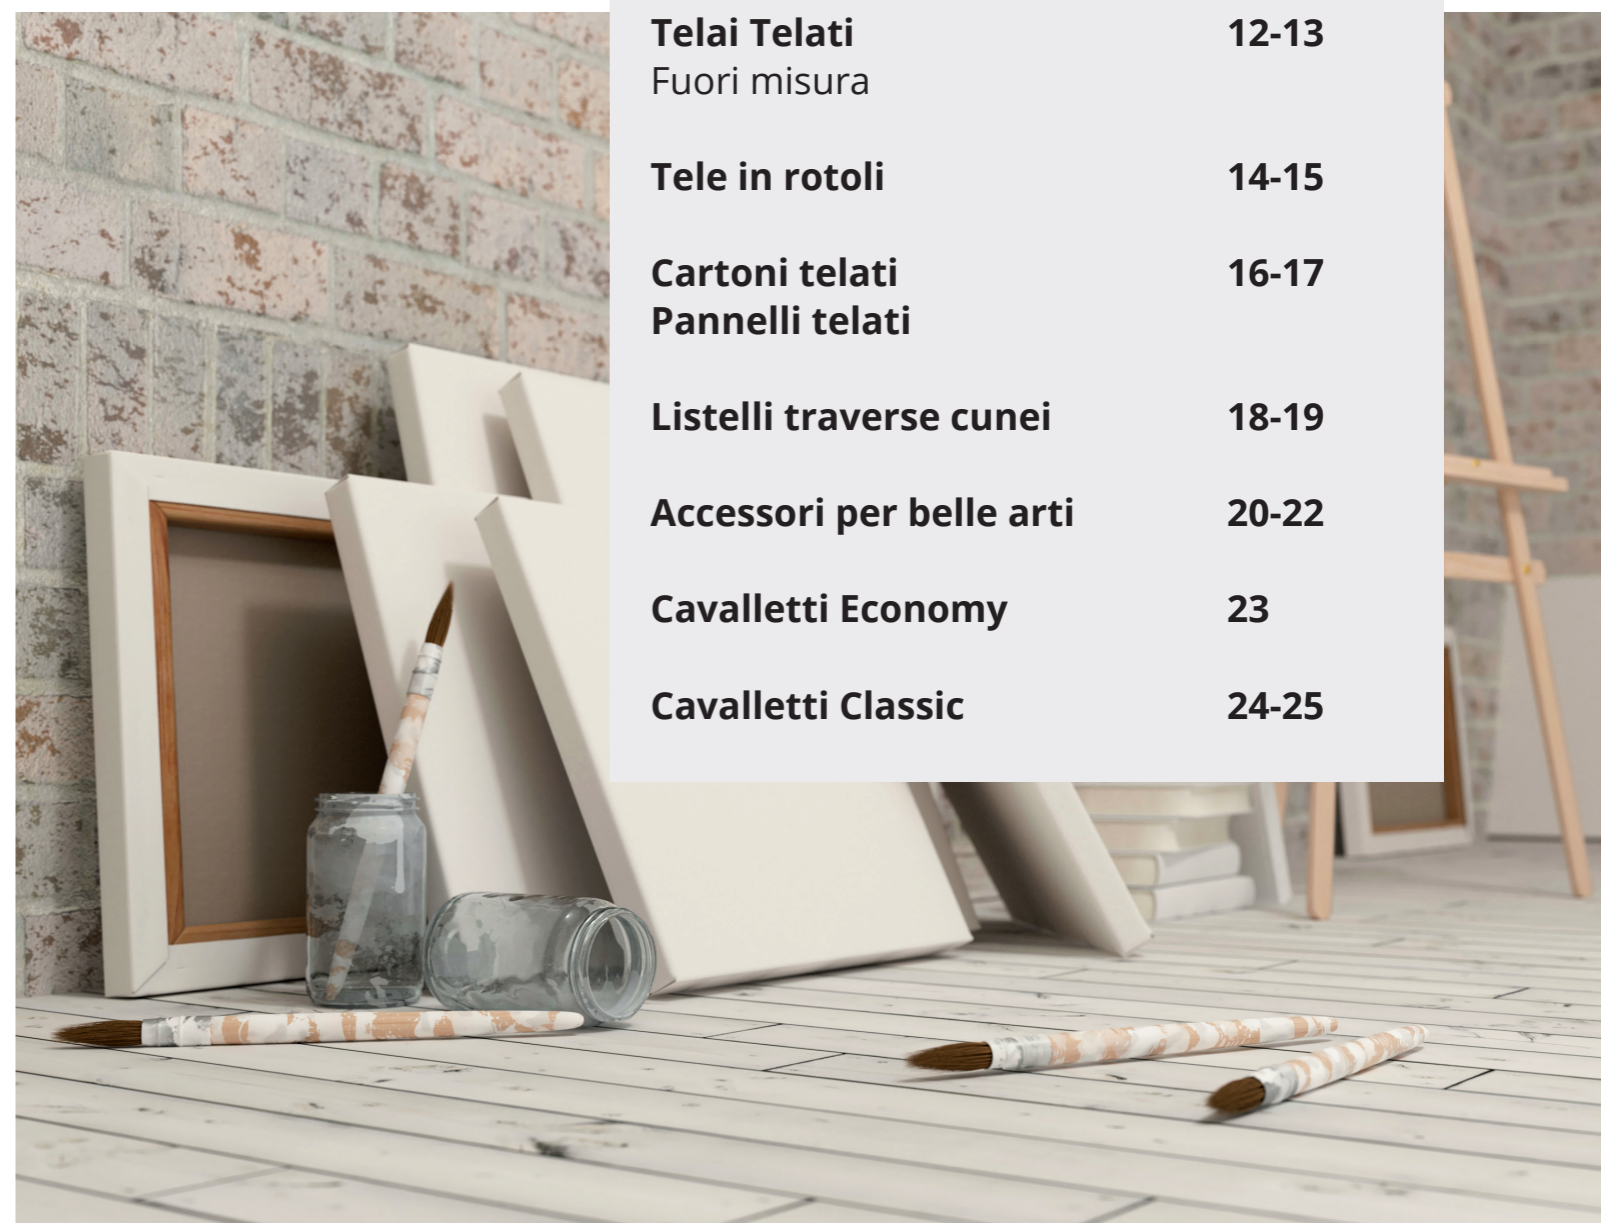

Listino Prezzi
In vigore da Luglio 2022

Indice

Telai Telati Linea Juta - Lino - Oval	4-5
Telai Telati Linea Museum	6-7
Telai Telati Linea Gallery 45	8-9
Telai Telati Linea Gallery 35	10-11
Telai Telati Fuori misura	12-13
Tele in rotoli	14-15
Cartoni telati Pannelli telati	16-17
Listelli traverse cunei	18-19
Accessori per belle arti	20-22
Cavalletti Economy	23
Cavalletti Classic	24-25