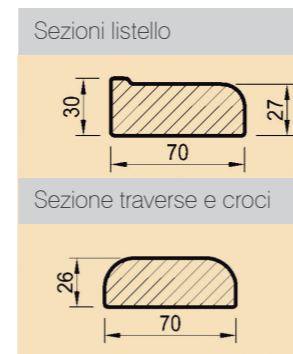

Linea Master

Codice	Tipo tela	Prezzo mq. €
TTSC3070	1508 - Cotone grana media	72,80
TTSCP3070	2411 - Cotone grana fine	75,39
TTSY3070	2005 - Juta	81,83
TTSL3070	2406 - Lino grana media	101,74