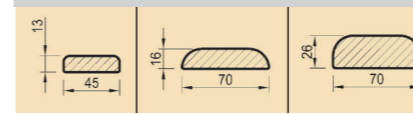

F.to cm.	Prezzo €
D. 15	0,97
D. 20	1,21
D. 22	1,54
D. 24	1,75
D. 30	2,39

Listelli

Listelli per telai in abete con incastro

Sezioni listelli con incastro

Codice	Descrizione	Spess. x Larg. mm.	Prezzo ml. / €
LT1745	Listello con incastro tagliato a misura (conf. da 20 pz)	17x45	2,23
LT2055	Listello con incastro tagliato a misura (conf. da 10 pz)	20x55	5,94
LT2070	Listello con incastro tagliato a misura (conf. da 10 pz)	20x70	8,14
LT3070	Listello con incastro tagliato a misura (conf. da 2 pz)	30x70	12,67
LT3530	Listello con incastro tagliato a misura (conf. da 10 pz)	35x30	4,55
LT4530	Listello con incastro tagliato a misura (conf. da 2 pz)	45x30	6,81
LT4570	Listello con incastro tagliato a misura (conf. da 2 pz)	45x70	18,20

Listelli per telai in abete senza incastro

Codice	Descrizione	Spess. x Larg. mm.	Prezzo ml. / €
LTSI1745	Listello senza incastro da ml.3 (conf. da 60ml)	17x45	2,15
LTSI2055	Listello senza incastro da ml.3 (conf. da 30 ml)	20x55	5,94
LTSI2070	Listello senza incastro da ml.3 (conf. da 15 ml)	20x70	6,59
LTSI4530	Listello senza incastro da ml.3 (conf. da 15 ml)	45x30	5,72

Traverse

Traverse per telaio con incastro

Sezioni listelli con incastro

Codice	Descrizione	Spess. x Larg. mm.	Prezzo ml. / €
LT	Traversa per telai tagliata a misura (conf. da 10 pz)	13x45	2,23
LT2	Traversa per telai tagliata a misura (conf. da 10 pz)	16x70	8,14
LT3	Traversa per telai tagliata a misura (conf. da 1 pz)	26x70	12,67