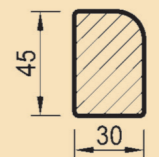

Sezioni listello

Sezione dal formato cm 100x120

Sezione traverse

(T) Telaio con traversa

(C) Telaio con croce

Fuori misura: prezzo

misura successiva + 10% no sconto

Telai Telati

Linea Gallery 45

ART. 2411 Cod.TT45CP

COTONE 100% GRANA FINE

F.to cm.	Prezzo €	Q.tà conf.
30x30	8,89	4
30x40	9,74	
30x50	10,75	
30x60	11,61	
35x40	10,35	
35x45	10,70	
35x50	11,22	
40x40	10,84	
40x50	11,74	
40x60	12,82	
40x70	13,83	2
40x80	14,91	
40x100 T	18,01	4
40x120 T	20,47	
45x55	12,91	4
45x60	13,42	
50x50	12,95	2
50x60	13,95	
50x70	15,07	4
50x80	16,32	
50x100 T	20,35	2
60x60	15,40	
60x70	16,59	4
60x80	17,78	
60x90 T	21,35	2
60x100 T	22,56	
60x120 T	25,16	4
70x70	18,66	
70x80 T	21,43	2
70x90 T	23,03	
70x100 T	24,34	4
70x120 T	27,85	
80x80 T	23,10	2
80x90 T	24,73	
80x100 T	26,18	4
80x120 T	29,51	
90x90 C	28,79	2
90x100 C	30,23	
100x100 C	31,66	4
100x120 C	36,08	
100x150 C	41,39	

Sezioni listello

Sezione traverse

(T) Telaio con traversa

(C) Telaio con croce

Fuori misura: prezzo

misura successiva + 10% no sconto

Telai Telati

Linea Gallery 35